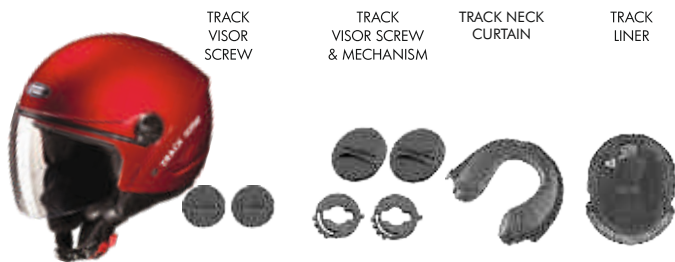

KS - 1 METRO
MUSHROOM
WITH SCREW

KS -1 METRO
CHEEKPAD

KS 1 METRO
SPARE LINER

M.R.P ₹ 220/-Per Pc. M.R.P ₹ 20 /-Per Pc. M.R.P ₹ 100/-Per Set M.R.P ₹ 180/-Per Pc.

TRACK /
SUPER / DECOR

M.R.P ₹25/-
Per Set

TRACK
VISOR SCREW
& MECHANISM